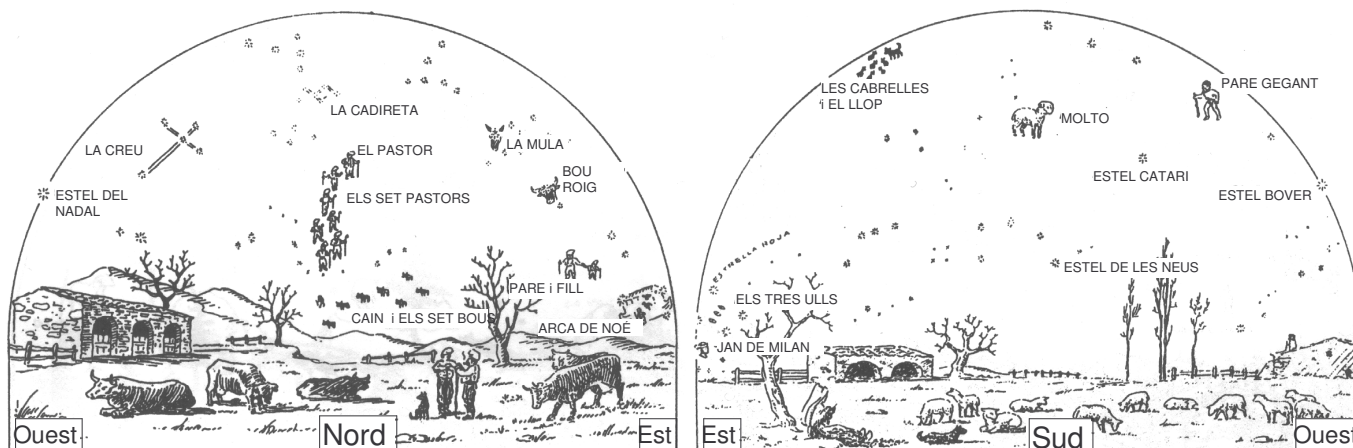

Le ciel des bergers catalans¹

I. Quelle est la date si le ciel ci-dessous est vu vers 21h?

II. Identifie au nord (1 et 2) puis au sud (3)

1. LA CREU, LA CADIRERETA, ELS SET PASTORS, CAÏN I ELS SET BOUS, ARCA DE NOÉ parmi Cassiopée, le Grand Chariot, le Petit Chariot, le Cygne, le Cancer

2. EL PASTOR, LA MULA, BOU ROIG (bœuf rouge), PARE I FIL, ESTEL DE NADAL parmi l'Étoile Polaire, Capella, Pollux et Castor, Altair, Aldébaran

3. LES CABRELLES i EL LLOP, ELS TRES ULLS, JAN DE MILAN, MOLTO, PARE GEGANT parmi Les trois étoiles du baudrier d'Orion, Sirius, Les Pléiades, le Bélier, Andromède

III. Un calendrier lié aux Pléiades

1. Faire des dessins décrivant les phénomènes "héliques"

Lever matinal: lorsqu'une étoile, qui se levait après le soleil (donc inobservable en fin de nuit) se lève avec le soleil puis avant (devient observable vers l'est en fin de nuit)

Coucher matinal: lorsqu'une étoile, qui se couchait après le lever du soleil (donc observable en fin de nuit vers l'ouest) se couche avec le lever du soleil puis avant (devient inobservable en fin de nuit)

Lever vespéral: lorsqu'une étoile, qui se levait après le coucher du soleil (donc inobservable en début de nuit) se lève avec le coucher du soleil puis avant (devient observable vers l'est en début de nuit)

Coucher vespéral: lorsqu'une étoile, qui se couchait après le coucher du soleil (donc observable en début de nuit vers l'ouest) se couche avec le coucher du soleil puis avant (devient inobservable en début de nuit)

2. Le dicton

Les Cabrelles de matinada, pastor, engega la ramada; les Cabrelles cap al tard, baixa la ramada
Les Chevrettes du matin, berger sors ton troupeau; les Chevrettes sur le tard, rentre-le!

Quels sont les phénomènes engageant le berger à sortir son troupeau ou à le rentrer. À l'aide d'une carte mobile du ciel donne les dates exactes.

Les Pléiades sont-elles visibles le soir lors de leur coucher matinal?

¹ Joan AMADES, "Des étoiles aux plantes", Éditions du Mirail