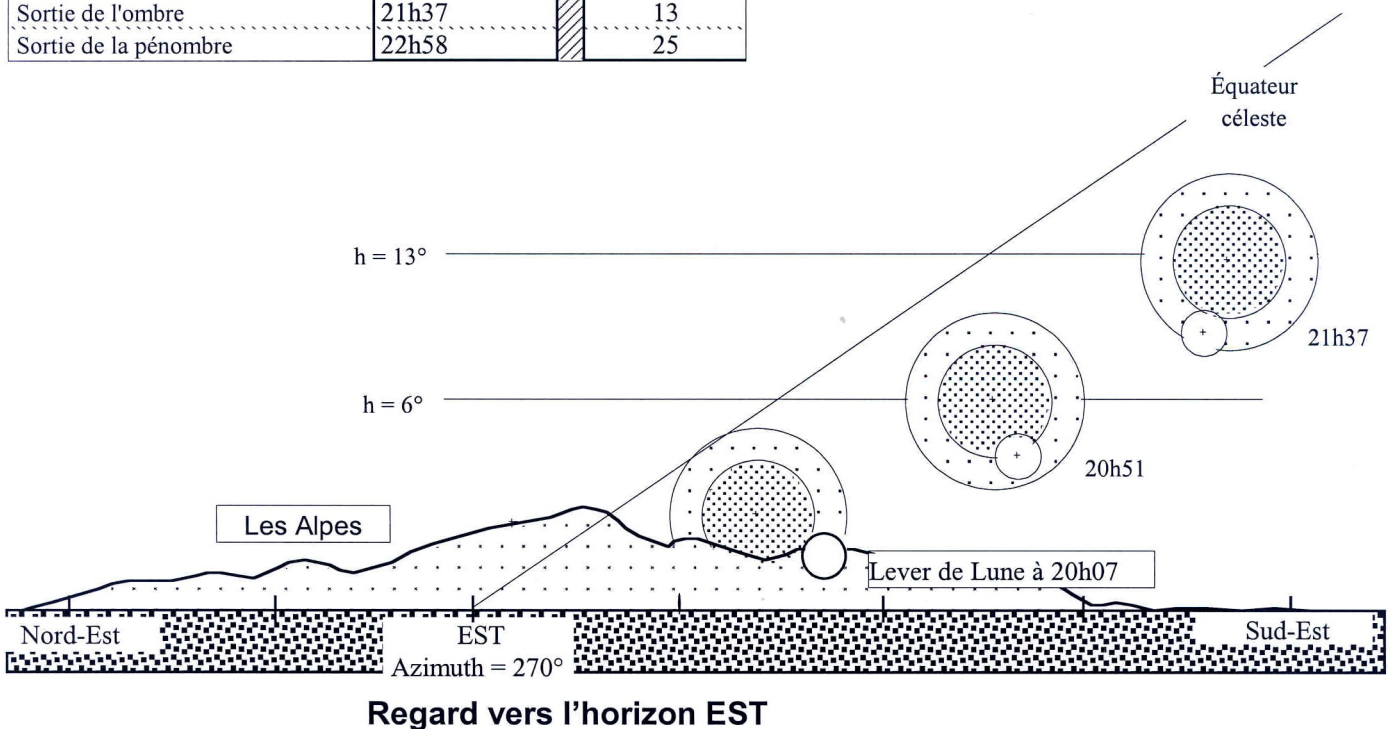

# Éclipse partielle de Lune Jeudi 7 septembre 2006

20h51 Heure Légale en France: Maximum de l'éclipse

d'après <http://www.imcce.fr> et Solarium sur  
[http://isheyveo.ens-lyon.fr/village\\_este/](http://isheyveo.ens-lyon.fr/village_este/)

Cette éclipse de Lune sera partielle: à l'instant du maximum, 1/5 seulement du diamètre de la Pleine Lune sera dans l'ombre de la Terre  
**Dessinez et commenter vos observations**

Éclipse de lune jeudi 7 septembre 2006		Phénomène heure (H.L.F.)	Lune/Lyon hauteur (°)
Entrée dans la pénombre		18h44	-20
Entrée dans l'ombre		20h06	-1
<b>Lever de la Lune à Lyon</b>		<b>20h07</b>	<b>0</b>
Maximum		20h51	6
Sortie de l'ombre		21h37	13
Sortie de la pénombre		22h58	25

en Heure Légale en France à Lyon jeudi 7 septembre 2006		
	Lune	Soleil
<b>Lever</b>	20h 07	7h13
<b>Coucher</b>	07h44 (le 8)	20h 03

**Regard vers l'horizon EST**