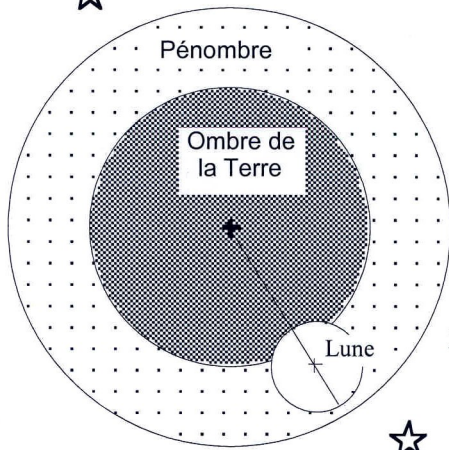

# Éclipse partielle de Lune Jeudi 7 septembre 2006

20h51 Heure Légale en France: Maximum de l'éclipse

d'après <http://www.imcce.fr> et Solarium sur  
[http://isheyveo.ens-lyon.fr/village\\_este/](http://isheyveo.ens-lyon.fr/village_este/)

Cette éclipse de Lune sera partielle: à l'instant du maximum, 1/5 seulement du diamètre de la Pleine Lune sera dans l'ombre de la Terre  
**Dessinez et commenter vos observations**

Éclipse de lune jeudi 7 septembre 2006		Phénomène heure (H.L.F.)	Lune/Lyon hauteur (°)
Entrée dans la pénombre		18h44	-20
Entrée dans l'ombre		20h06	-1
<b>Lever de la Lune à Lyon</b>		<b>20h07</b>	<b>0</b>
Maximum		20h51	6
Sortie de l'ombre		21h37	13
Sortie de la pénombre		22h58	25